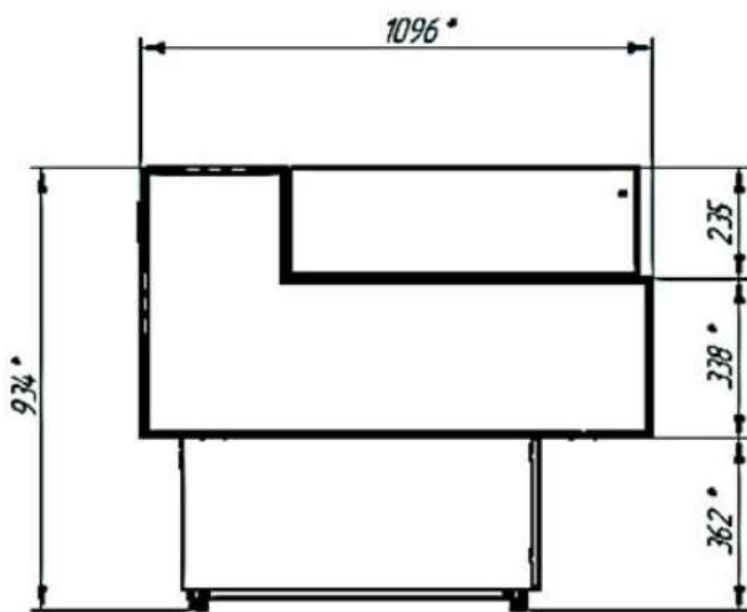

Витрина GAMMA Quadro Self Fish – открытая витрина современного кубического дизайна, предназначена для экспозиции и хранения охлажденной рыбы и морепродуктов. Конструктив и материалы рабочей поверхности позволяют создавать условия для оптимального хранения продукции. Открытая конструкция обеспечивает простой доступ к продукции и максимальную обзорность выкладки – это делает выбор покупателей еще более комфортным.