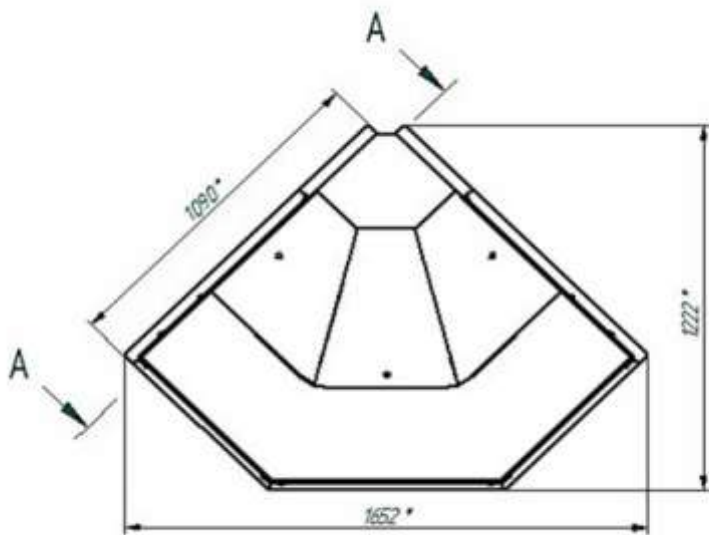

# GAMMA QUADRO OC 90 (ВНЕШНИЙ УГОЛ)

Угловая среднетемпературная холодильная витрина. Обеспечивает стабильное поддержание заданной температуры предварительно охлажденного товара. Имеет статическую систему охлаждения, оснащена люминесцентной подсветкой поверхности экспозиции. Витрина произведена с использованием комплектующих надежных европейских производителей: холодильный агрегат Aspera (Италия), высокоэффективный итальянский испаритель Sest, микропроцессорный блок управления.

Угловые модули серии GAMMA Quadro позволяют создавать линии витрин различной конфигурации — островные, полу-островные, Т-образные. Они обеспечивают эргономичную расстановку оборудования в торговом зале и позволяют разместить дополнительный ассортимент, значительно увеличивая товарооборот торговой сети.

ХАРАКТЕРИСТИКИ	ГАММА QUADRO ОС 90 (УГОЛ ВНЕШНИЙ) С БОКОВИНАМИ	ГАММА QUADRO ОС 90 (УГОЛ ВНЕШНИЙ) БЕЗ БОКОВИН
Длина, мм	1652	1591
Ширина, мм	1222	1190
Высота, мм	1208	
Температурный режим, °С	0 ... +7	
Площадь экспозиции, м <sup>2</sup>	0,92	
Полезный объем, м <sup>3</sup>	0,21	
Компрессор	Aspera	
Тип охлаждения	статическое	
Тип оттайки	автоматическая	
Суточное энергопотребление, кВт/ч	6,20	
Мощность, Вт	347	
Холодопроизводительность, Вт	634	
Напряжение / частота, В / Гц	220 / 50	
Материал экспозиционной и рабочей поверхности	нержавеющая сталь	
Подсветка поверхности экспозиции	LED	
Вес нетто, кг	170	135
Вес брутто, кг	270	245
Габариты в упаковке, мм	1750x1450x1110	