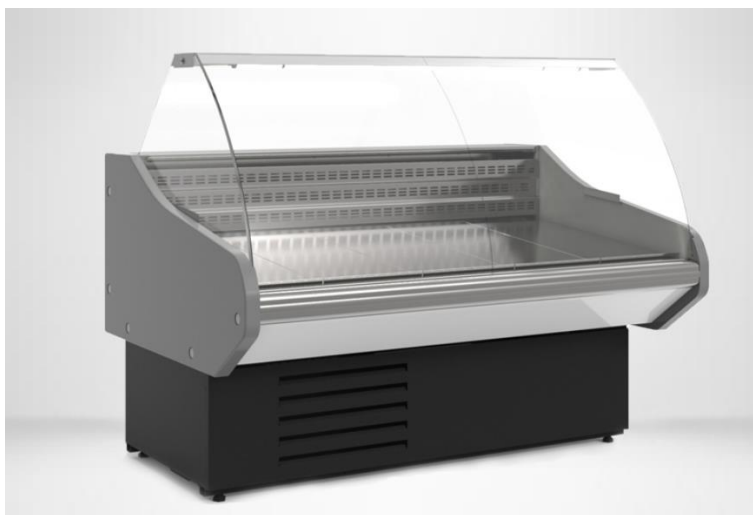

<https://cryspi.nt-rt.ru/> || cpr@nt-rt.ru

ГАСТРОНОМИЧЕСКАЯ ВИТРИНА ОСТАВА XL

ГАСТРОНОМИЧЕСКАЯ ВИТРИНА ОСТАВА XL

Холодильная витрина ОСТАВА XL используется на предприятиях общественного питания и торговли для демонстрации и хранения в охлажденном состоянии гастрономической продукции - мясной, молочной, плодо-овощной. Модель оснащена LED-подсветкой внутреннего пространства и полок. Экспозиционная и рабочая поверхности выполнены из нержавеющей стали, боковые панели — из ударопрочного пластика ABS. Витрина укомплектована агрегатами европейских брендов, обеспечивающих длительный срок службы и бесперебойную работу оборудования. Витрина идеально подходит для оснащения магазинов, супермаркетов и крытых рынков.

ОСОБЕННОСТИ:

- Большая глубина выкладки — 760мм
- Надежный энергоэффективный агрегат Aspera
- Испаритель SEST (Италия)
- Хладагент R404a
- Широкий выбор цветовых решений по RAL
- Автоматическая оттайка испарителя
- Имеется запасник

В КОМПЛЕКТЕ:

- Ночные шторы из оргстекла
- Ёмкость для сбора талой воды

ХАРАКТЕРИСТИКИ	OCTAVA XL 1200	OCTAVA XL 1500	OCTAVA XL 1800
Температурный режим, °C (при t окруж. среды 25 C)		0 ... +7	
Глубина выкладки, мм		760	
Габаритные размеры, мм (L/W/H)	1118*1069*1214	1418*1069*1214	1718*1069*1214
Площадь экспозиции, м ²	0,93	1,15	1,4
Полезный объем, м ³	0,33	0,41	0,49
Компрессор		Aspera	
Тип охлаждения		статическое	
Тип оттайки		автоматическая	
Суточное энергопотребление, кВт/ч	4,55	6,49	7,77
Мощность, Вт	281	352	424
Холодопроизводительность, Вт	339	476	627
Напряжение / частота, В / Гц		220 / 50	
Материал экспозиционной и рабочей поверхности		нержавеющая сталь	
Подсветка поверхности экспозиции		люминесцентная	
Наличие запасника		есть	
Вес нетто, кг	156	178	201
Размеры в упаковке, мм (L/W/H)	1350*1200*1100	1650*1200*1100	1950*1200*1100
Вес брутто, кг	209	256	305
Количество ярусов при транспортировке		2	