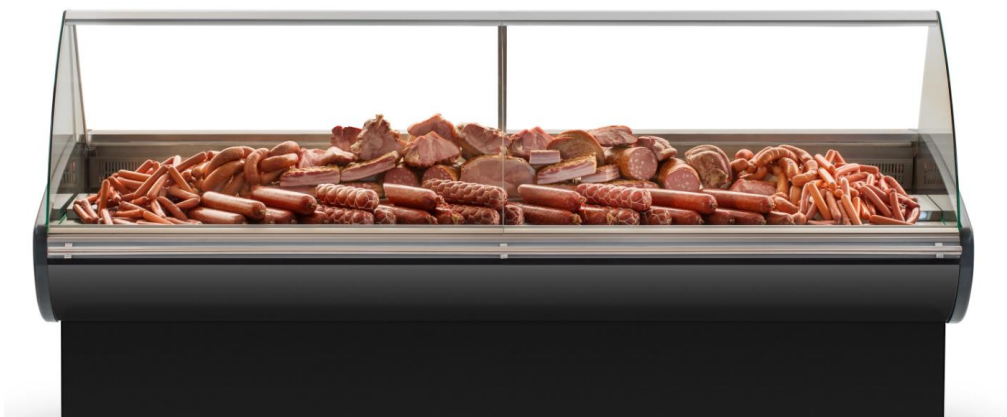

<https://cryspi.nt-rt.ru/> || cpr@nt-rt.ru

MAGNUM ECO

Холодильная витрина MAGNUM Eco предназначена для демонстрации и предпродажного хранения гастрономической продукции на предприятиях торговли. Модель оснащена изогнутым фронтальным стеклом, LED-подсветкой и вместительной охлаждаемой камерой для хранения запаса товара. Экспозиционная и рабочая поверхности, а также бампер-отбойник выполнены из нержавеющей стали.