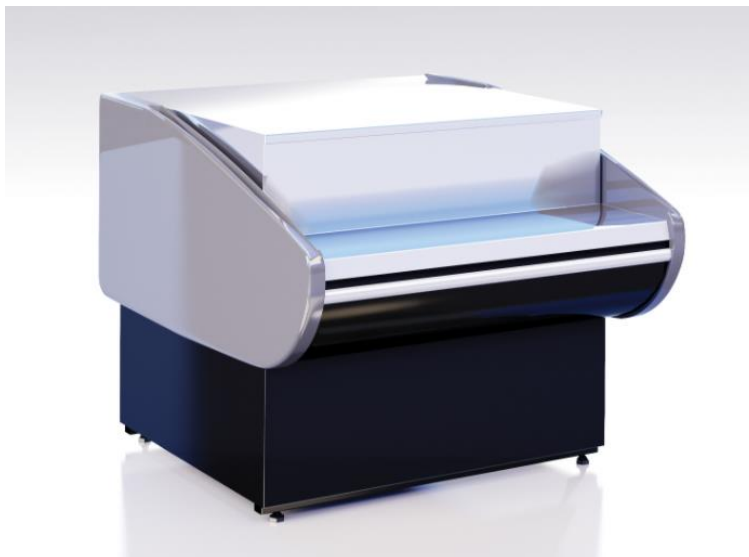

## MAGNUM KNP

Кассовый неохлаждаемый прилавок предназначен для работы продавца с покупателями.  
 Выполнен в едином стиле с охлаждаемыми витринами.

ХАРАКТЕРИСТИКИ	MAGNUM КНП 880 С БОКОВИ НАМИ	MAGNUM М КНП 800 БЕЗ БОКОВ ИН	MAGNUM КНП 1020 С БОКОВИ НАМИ	MAGNUM КНП 1020 БЕЗ БОКОВИ Н	MAGNUM М КНП 1С 90 БЕЗ БОКОВ ИН	MAGNUM КНП ОС 90 БЕЗ БОКОВИ Н
Габаритные размеры, мм (L/W/H)	880x1090x832	800x1090x832	1020x1090x832	940x1090x832	1313x1313x832	1360x1360x832