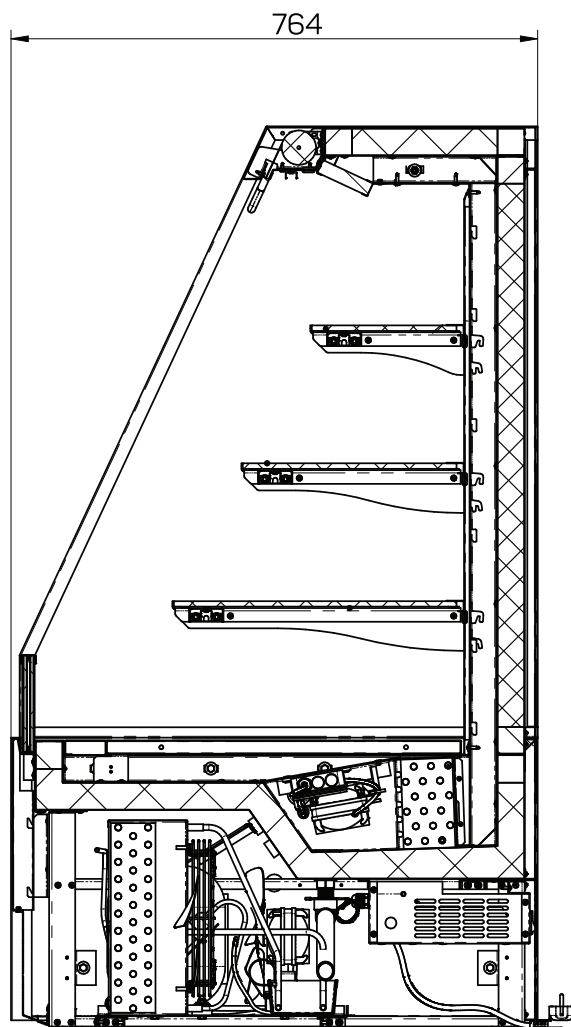

ELEGIA QUADRO SELF

Техническая информация

НОВАЯ КОНЦЕПЦИЯ
ОФОРМЛЕНИЯ
ТОРГОВЫХ
ПРОСТРАНСТВ

Архангельск (8182)63-90-72
Астана (7172)727-132
Астрахань (8512)99-46-04
Барнаул (3852)73-04-60
Белгород (4722)40-23-64
Брянск (4832)59-03-52
Владивосток (423)249-28-31
Волгоград (844)278-03-48
Вологда (8172)26-41-59
Воронеж (473)204-51-73
Екатеринбург (343)384-55-89
Иваново (4932)77-34-06

Ижевск (3412)26-03-58
Иркутск (395)279-98-46
Казань (843)206-01-48
Калининград (4012)72-03-81
Калуга (4842)92-23-67
Кемерово (3842)65-04-62
Киров (8332)68-02-04
Краснодар (861)203-40-90
Красноярск (391)204-63-61
Курск (4712)77-13-04
Липецк (4742)52-20-81
Киргизия (996)312-96-26-47

Магнитогорск (3519)55-03-13
Москва (495)268-04-70
Мурманск (8152)59-64-93
Набережные Челны (8552)20-53-41
Нижний Новгород (831)429-08-12
Новокузнецк (3843)20-46-81
Новосибирск (383)227-86-73
Омск (3812)21-46-40
Орел (4862)44-53-42
Оренбург (3532)37-68-044
Пенза (8412)22-31-16
Казахстан (772)734-952-31

Пермь (342)205-81-47
Ростов-на-Дону (863)308-18-15
Рязань (4912)46-61-64
Самара (846)206-03-16
Санкт-Петербург (812)309-46-40
Саратов (845)249-38-78
Севастополь (8692)22-31-93
Симферополь (3652)67-13-56
Смоленск (4812)29-41-54
Сочи (862)225-72-31
Ставрополь (8652)20-65-13
Таджикистан (992)427-82-92-69

Сургут (3462)77-98-35
Тверь (4822)63-31-35
Томск (3822)98-41-53
Тула (4872)74-02-29
Тюмень (3452)66-21-18
Ульяновск (8422)24-23-59
Уфа (347)229-48-12
Хабаровск (4212)92-98-04
Челябинск (351)202-03-61
Череповец (8202)49-02-64
Ярославль (4852)69-52-93

<https://crysipi.nt-rt.ru/> || cpr@nt-rt.ru